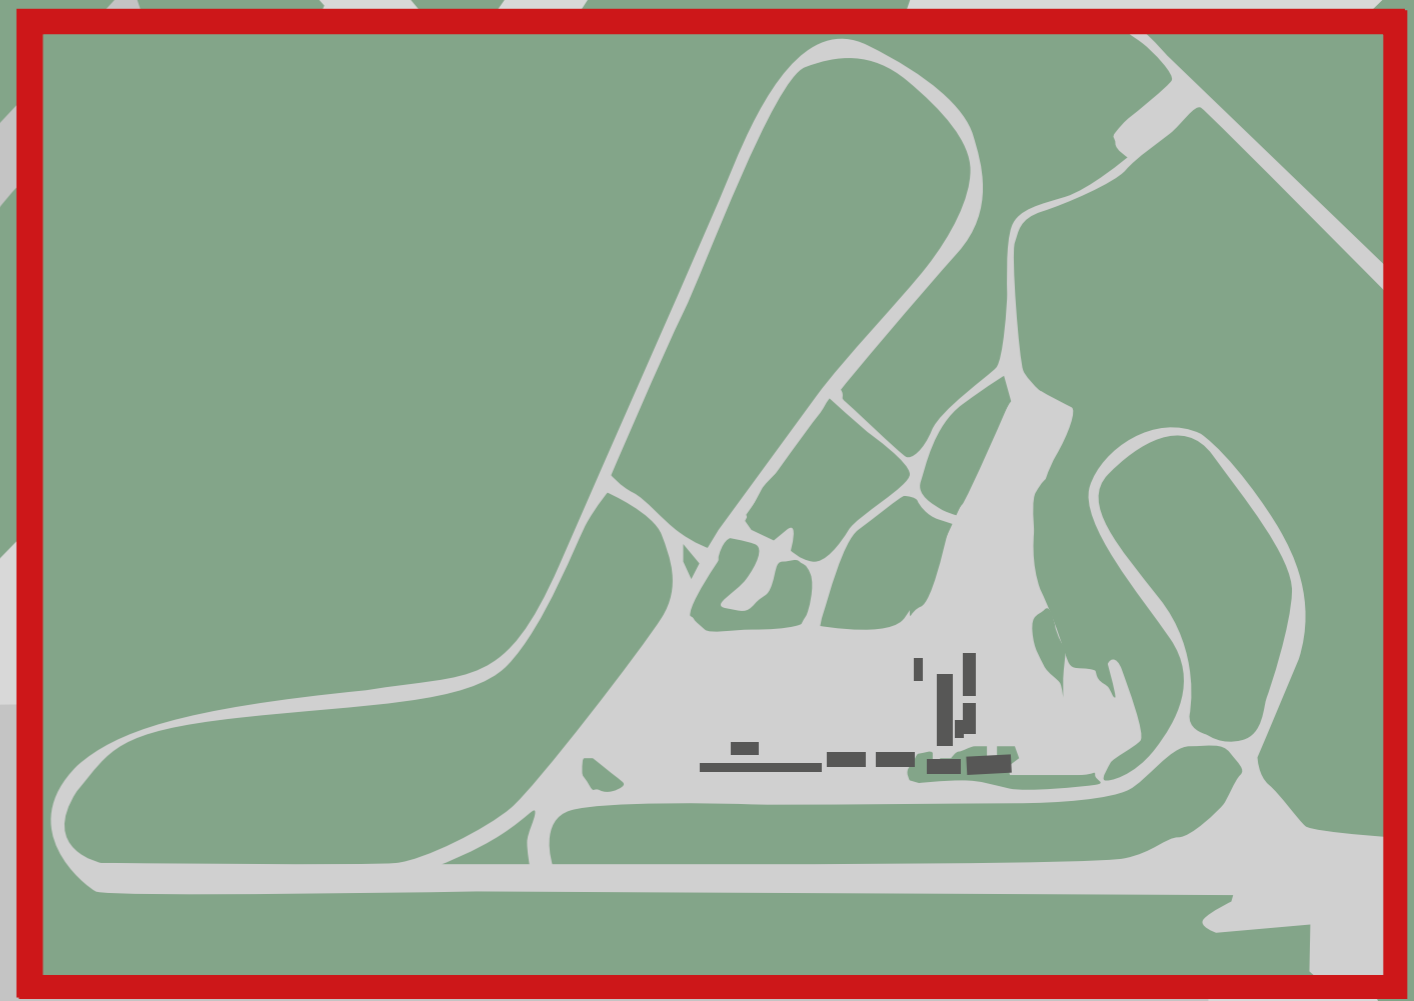

Monterpriser

6x6 m	9.000 kr
6x9 m	11.500 kr
5x12 m	13.500 kr
6x12 m	16.500 kr
10x10 m	20.000 kr
15x10 m	26.500 kr
20x10m	30.000 kr
15x15 m	33.900 kr
30x10 m	42.000 kr
20x15 m	42.000 kr
Specialmonter	Ring för yta och pris

Grundavgift 3.000 kr tillkommer på samtliga monterbokningar.

I avgiften ingår uppgift på hemsida samt i mässtidning. (Max 200 tecken inkl.)

- Reserverad
- Såld